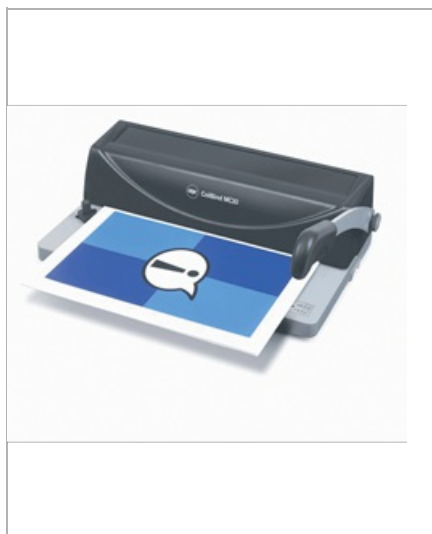

Encuadernadora de espiral metálica CoilBind MC10 GBC

¡La encuadernación no puede ser más sencilla! Compacta, robusta e ideal para el uso esporádico en el hogar o en la oficina, la CoilBind MC10 combina una perforación de hasta 10 hojas de 80 g/m² con una capacidad de encuadernación de nada menos que 450 hojas A4 empleando un sistema manual de «enrollar y doblar».

Características

Encuadernadora de espiral compacta y de sobremesa, ideal para el uso en casa o en la oficina.

Perfora hasta 10 hojas simultáneamente.

Encuaderna hasta 450 hojas.

Solo acepta espirales metálicas de paso 5:1.

Especificaciones

| | |
|---------------|-----------------|
| Referencia | 4400556 |
| Color | Blanco |
| Dimensiones | 284 x 159 x 428 |
| Peso | 4,06 |
| Pedido mínimo | 0 |

BLANCO