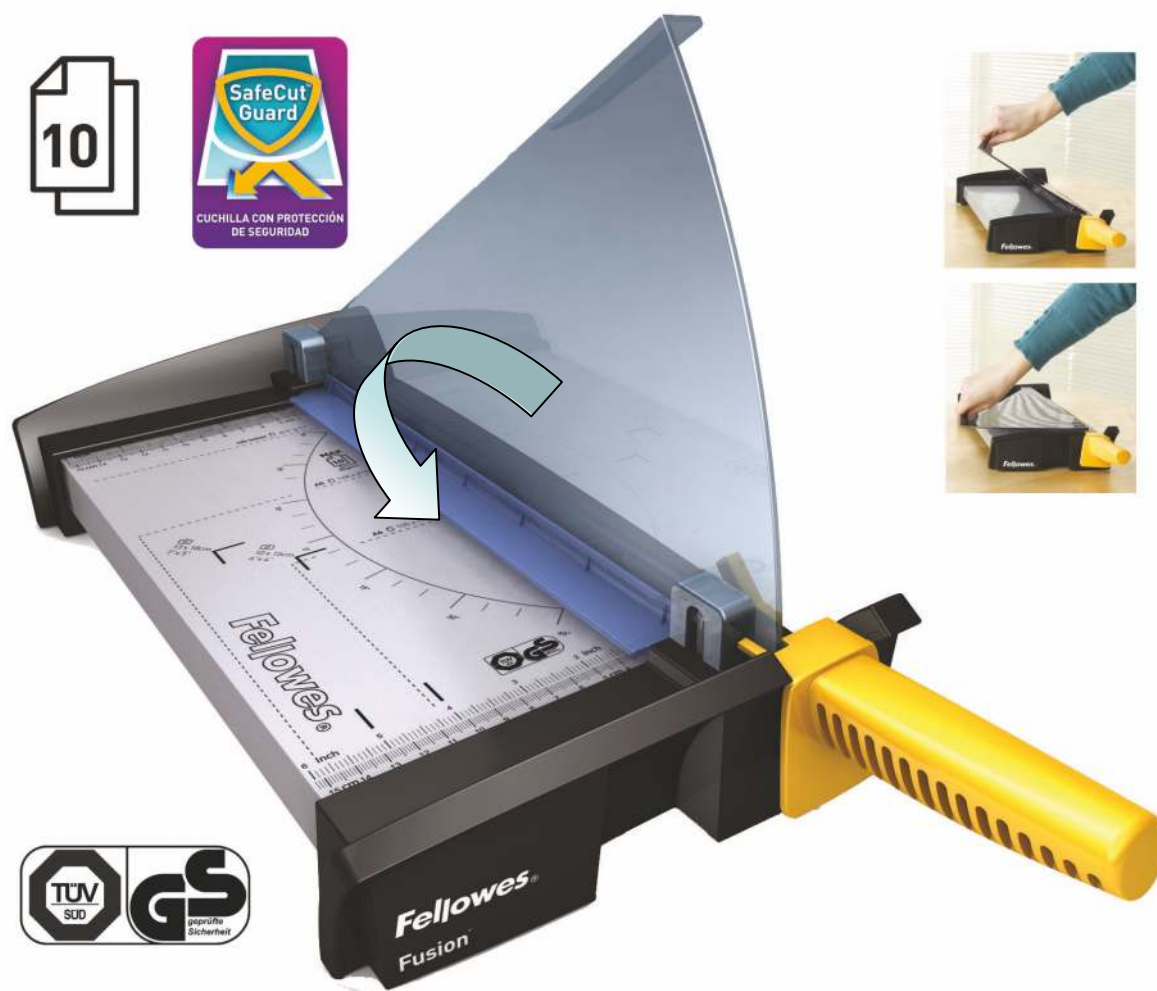

GUILLOTINA FELLOWES FUSION A4

MÁXIMA SEGURIDAD Y PRECISIÓN EN EL CORTE

CARACTERÍSTICAS PRINCIPALES

- Capacidad de corte 10 hojas
- Longitud de corte 320 mm. Formato de papel A4
- Cuchilla de corte de acero inoxidable
- Protector de seguridad de cuchilla transparente.
- Base metálica con guías grabadas de formatos de papel, fotos y radios para corte en ángulo
- Medidas expresadas en mm., pulgadas y grados
- Prensador de papel para un corte más preciso
- Asa para un fácil transporte

ESPECIFICACIONES TÉCNICAS

Descripción	Referencia	medidas (mm)			Embalaje	Código EAN
		Ancho x Profundo x Alto	Peso Kg.			
GUILLOTINA FUSION A4	5410801	482 X 216 X 340	2.5	2	0043859550982	