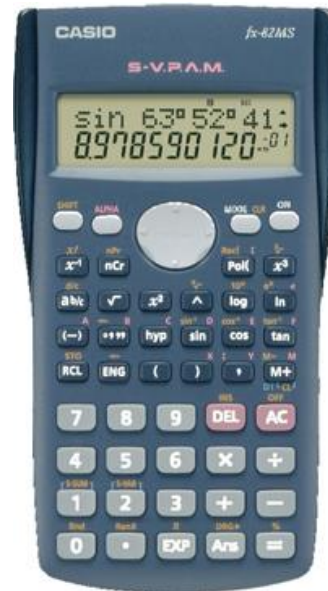

FX-82MS

Especificaciones generales:

- 240 funciones
- Pantalla de dos líneas: línea superior: matriz de puntos de 12 caracteres, línea inferior: LCD de 10 + 2 caracteres
- Con carcasa rígida
- Pila: 2 x AA
- Dimensiones (H x W x D): 23,2 x 85,0 x 157,0 mm
- Peso: 115 g

Funciones:

- gran botón de cursor para navegar, recuperar y editar cálculos
- pantalla de clara disposición como, p. ej., símbolo de separación de millares, indicación exponencial como símbolo $\times 10$, mayor presentación de la línea superior, etc.
- cómodo sistema de menús para cálculos estadísticos
- S-V.P.A.M.
- 1 memoria de medias
- 8 memorias de constantes
- Función SCI/FIX/ENG
- Cálculo de porcentajes
- 24 niveles de paréntesis
- Funciones de trigonometría
- Conversión de coordenadas polares en coordenadas rectangulares y viceversa
- Funciones hiperbólicas e hiperbólicas inversas
- Cálculos en grado centesimal, grado sexagesimal y medida de arco
- Transformación de sexagesimal a decimal y viceversa
- Sistema automático de cálculo de fracciones
- Generador de números aleatorios
- Estadística bidimensional con cálculo de valor medio, estimado y sumas
- Permutaciones, combinaciones
- Cálculo de 6 tipos de regresión