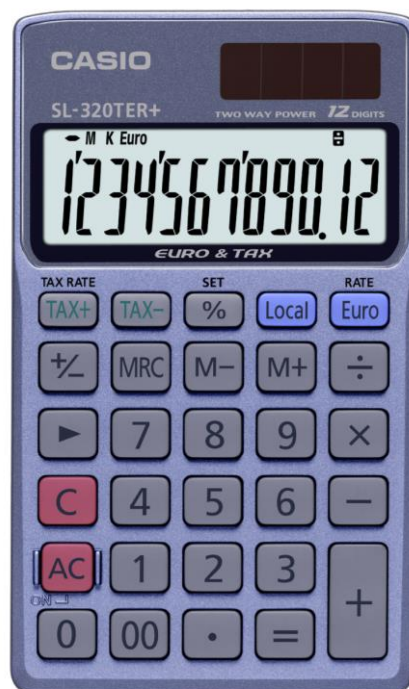

SL-320TER+

Datos Generales

- Pantalla LC extra grande de 12 dígitos
- Fuente: solar y pila
- Dimensiones (H x W x L): 8 x 70 x 118,5 mm
- Peso aprox.: 50 g
- Pila: 1 x LR54
- Tecla Rollover
- Teclas de plástico
- Funda de cartera incluida
- EAN-Code: 4971850-188766

Funciones

- Conversión de moneda
- Cálculo de impuestos
- Cálculo de porcentajes
- 3 teclas de memoria
- Teclas de símbolo +/-
- Tecla doble cero
- Marcadores coma 3 dígitos
- Tecla de retroceso

Manual disponible en:

Inglés, Español, Alemán, Francés, Italiano, Holandés, Portugués, Noruego, Sueco, Finlandés, Danés, Ruso, Polaco, Checo, Húngaro

Empaque:

	Ancho(mm)	Largo(mm)	Alto (mm)	Unidad	Peso	
Caja Cosmética	131	183	22	1	105	(g)
IC	212	139	196	10	1,2	(kg)
OC	711	440	227	100	13,6	(kg)