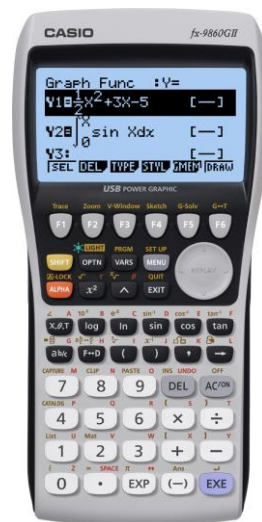

Graphic calculator

# FX-9860GII

## Pantalla

Calculadora gráfica con "Natural Textbook Display"

- 8 x 21 Pantalla extra grande en blanco y negro
- 64 x 128 Píxeles
- Función MENU
- Retroiluminación

## Datos Generales

- 61 kB RAM
- 1,5 MB Flash ROM
- Pila
- Dimensiones (H x B x T): 184 x 91,5 x 21,2 mm
- Peso: 220g
- EAN-Code: 49-71850-186076