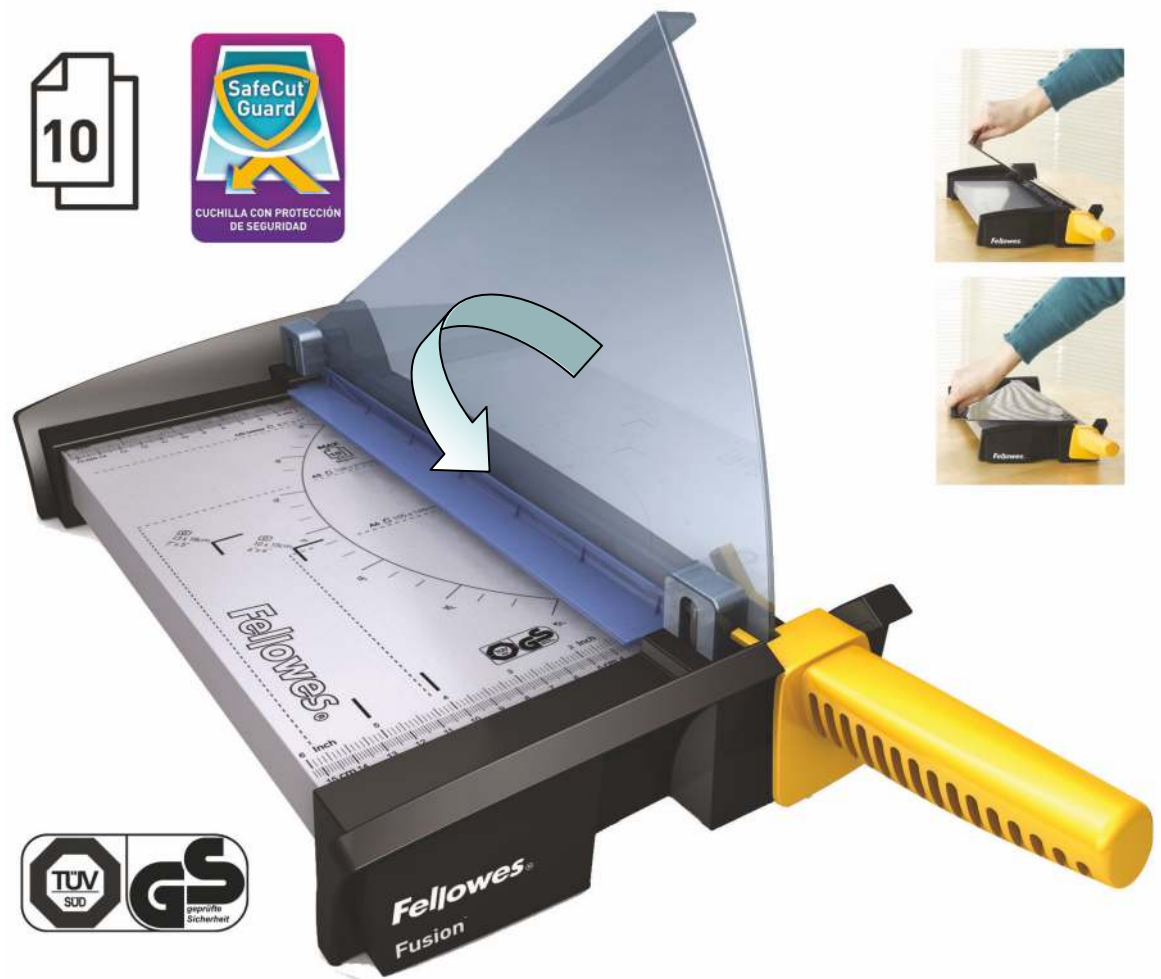

GUILLOTINA FELLOWES FUSION A3

MÁXIMA SEGURIDAD Y PRECISIÓN EN EL CORTE

CARACTERÍSTICAS PRINCIPALES

- Capacidad de corte 10 hojas
- Longitud de corte 455 mm. Formato de papel A3
- Cuchilla de corte de acero inoxidable
- Protector de seguridad de cuchilla transparente
- Base metálica con guías grabadas de formatos de papel, fotos y radios para corte en ángulo. Medidas expresadas en mm., pulgadas y grados
- Prensador de papel para un corte más preciso
- Asa para un fácil transporte

ESPECIFICACIONES TÉCNICAS

Descripción	Referencia	medidas (mm)			Embalaje	Código EAN
		Ancho x Profundo x Alto	Peso Kg.			
GUILLOTINA FUSION A3	5410901	588 x 216 x 418	3	2	0043859550999	